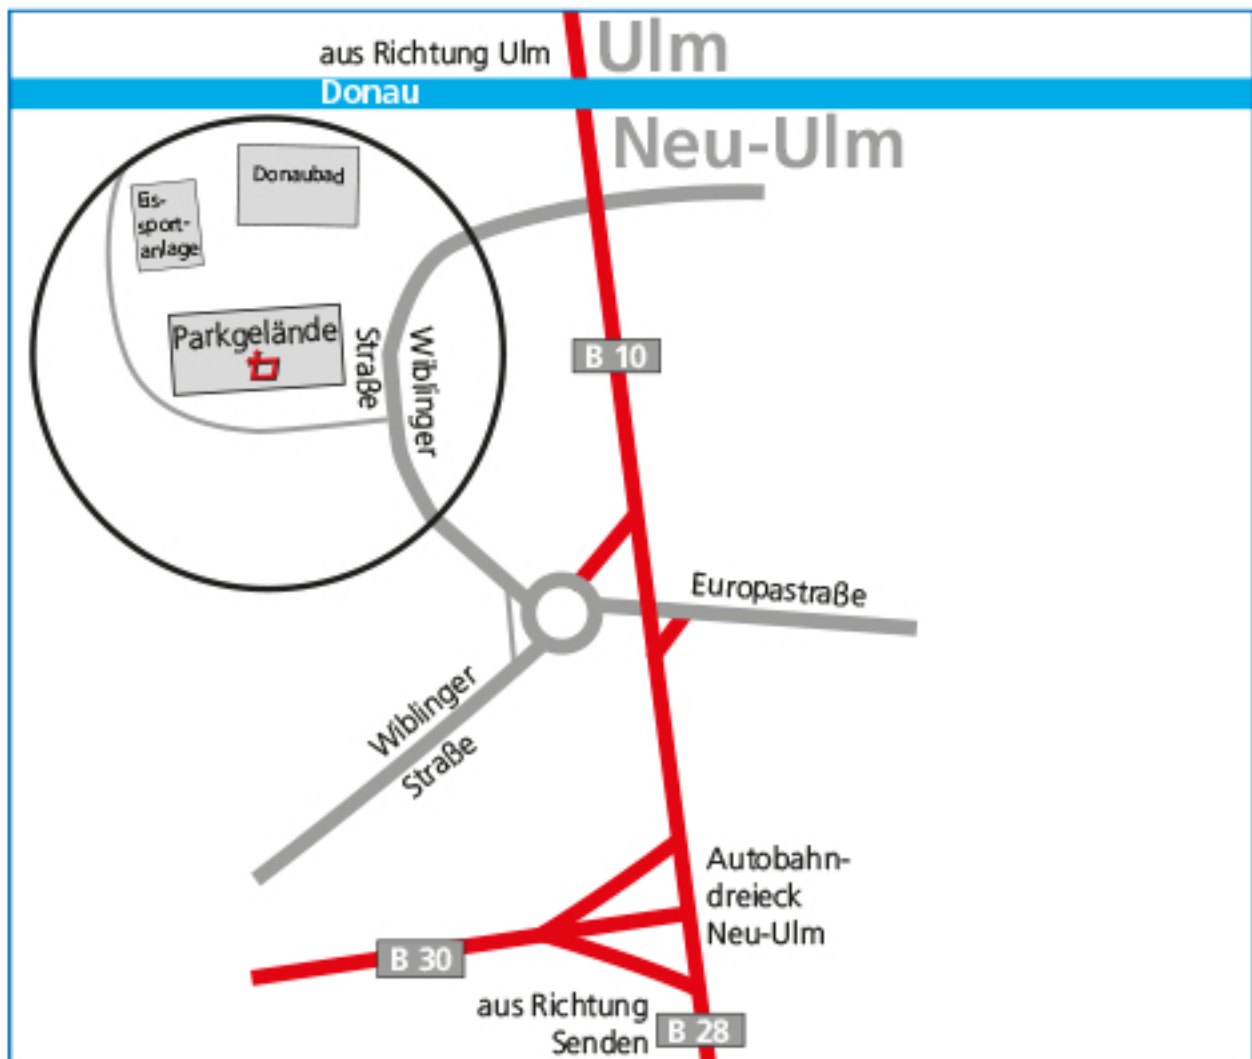

Zustiegsort Neu-Ulm

89231 Neu-Ulm, Parkgelände Donaubad, Wiblinger Str. 55

Standard-Abfahrtszeit: 5.30 Uhr

Spätere Abfahrtszeit für Sonnenkopf, Golm und Pizol: 6.00 Uhr

Rückfahrt Skigebiet: 16.00 Uhr

Ausnahme Ischgl