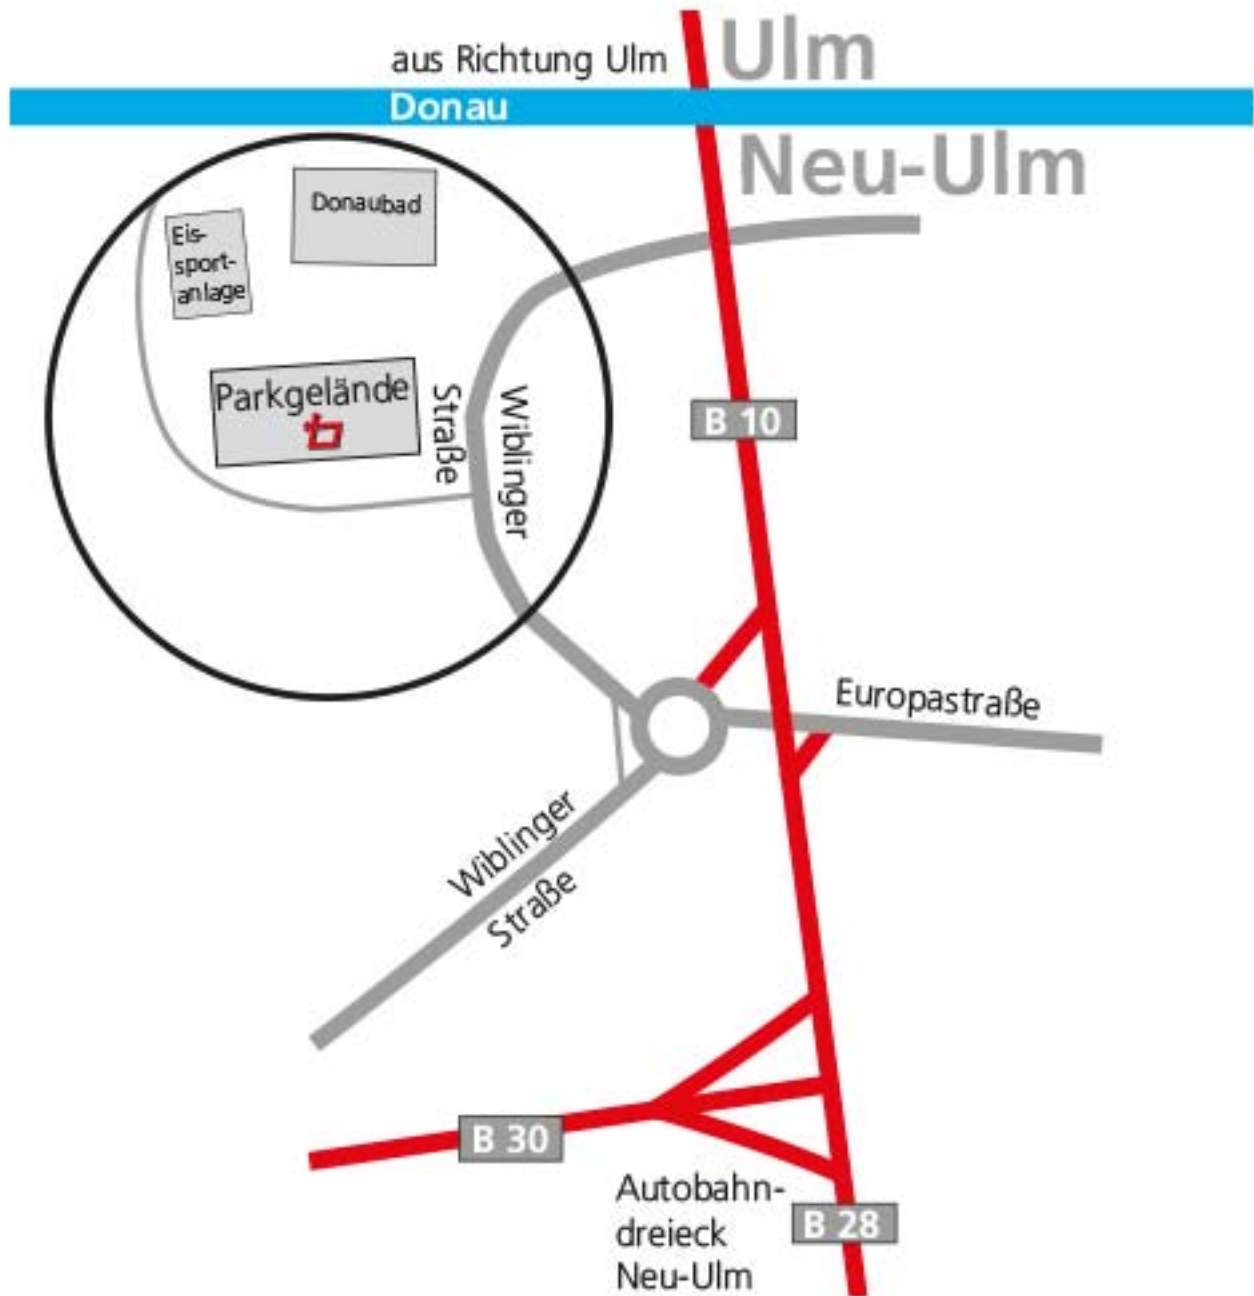

## Zustiegsort Neu-Ulm

89231 Neu-Ulm

Parkgelände Donaubad, Wiblinger Straße 55